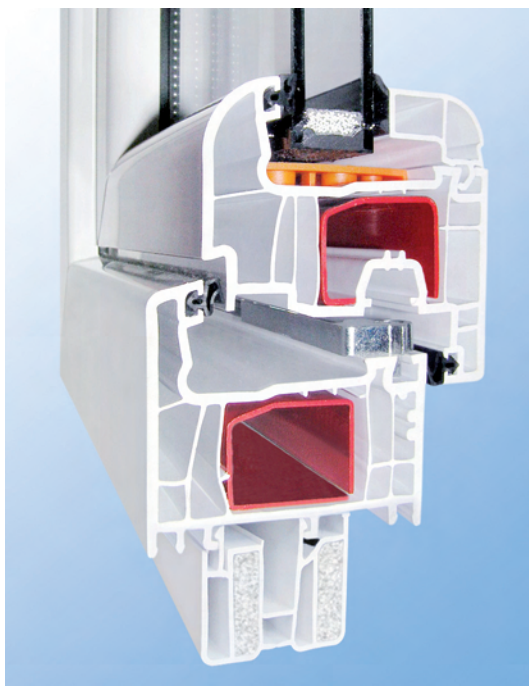

OKENNÍ PROFIL ELEGANT

Řez oknem v parapetní rovině

Řez oknem v oblasti klapačky

Řez oknem v oblasti sloupku

Přednosti systému STREAMLINE - ELEGANT

- pětikomorový rám i křídlo
- atraktivní oblý design s předsazeným křídlem s funkcí okapnice
- vysoká tvarová stabilita
- vysoká odolnost vůči nepříznivým vlivům prostředí
- pětikomorový podkladní profil s pryžovým těsněním
- uzavřená zinkovaná armatura v rámu pro vyšší stabilitu
- součinitel prostupu tepla rámu a křídla včetně armování $U_f = 1,2 \text{ W/m}^2\text{K}$
- stavební hloubka rámu **76 mm**, hloubka křídla **82 mm**
- zasklení izolačním dvojsklem CLIMAPLUS s teplým nerezovým distančním rámečkem s koeficientem prostupu tepla $U_g = 1,1 \text{ W/m}^2\text{K}$ a hlukovým útlumem $R_w = 32 \text{ dB}$