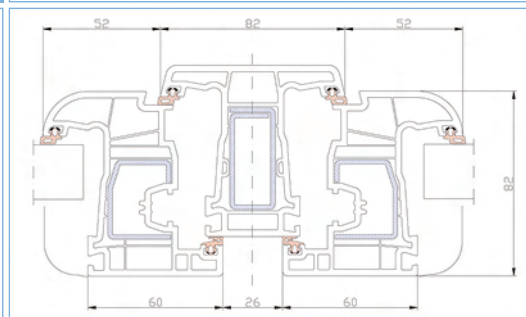

OKENNÍ PROFIL ELEGANT

Řez oknem v parapetní rovině

Řez oknem v oblasti klapačky

Řez oknem v oblasti sloupku

Přednosti systému STREAMLINE - ELEGANT

- pětikomorový rám i křídlo
- atraktivní oblý design s předsazeným křídlem s funkcí okapnice
- vysoká tvarová stabilita
- vysoká odolnost vůči nepříznivým vlivům prostředí
- pětikomorový podkladní profil s pryžovým těsněním
- uzavřená zinkovaná armatura v rámu pro vyšší stabilitu
- součinitel prostupu tepla rámu a křídla včetně armování $U_f = 1,2 \text{ W/m}^2\text{K}$
- stavební hloubka rámu **76 mm**, hloubka křídla **82 mm**
- zasklení izolačním dvojsklem CLIMAPLUS s teplým nerezovým distančním rámečkem s koeficientem prostupu tepla $U_g = 1,1 \text{ W/m}^2\text{K}$ a hlukovým útlumem $R_w = 32 \text{ dB}$