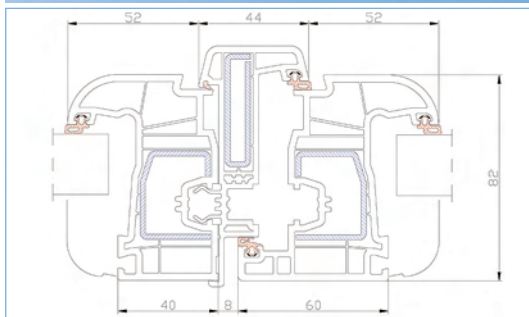

OKENNÍ PROFIL ELEGANT

Řez oknem v parapetní rovině

Řez oknem v oblasti klapačky

Řez oknem v oblasti sloupku

Přednosti systému STREAMLINE - ELEGANT

- pětikomorový rám i křídlo
- atraktivní oblý design s předsazeným křídlem s funkcí okapnice
- vysoká tvarová stabilita
- vysoká odolnost vůči nepříznivým vlivům prostředí
- pětikomorový podkladní profil s pryžovým těsněním
- uzavřená zinkovaná armatura v rámu pro vyšší stabilitu
- součinitel prostupu tepla rámu a křídla včetně armování $U_f = 1,2 \text{ W/m}^2\text{K}$
- stavební hloubka rámu **76 mm**, hloubka křídla **82 mm**
- zasklení izolačním dvojsklem CLIMAPLUS s teplým nerezovým distančním rámečkem s koeficientem prostupu tepla $U_g = 1,1 \text{ W/m}^2\text{K}$ a hlukovým útlumem $R_w = 32 \text{ dB}$