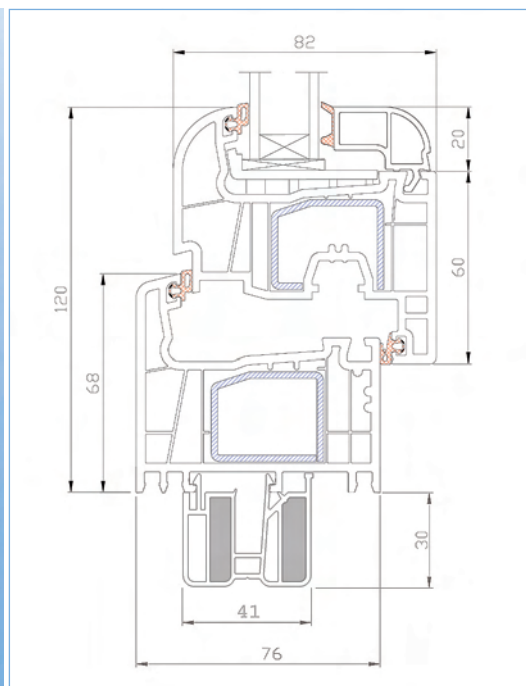

OKENNÍ PROFIL ELEGANT

Řez oknem v parapetní rovině

Řez oknem v oblasti klapačky

Řez oknem v oblasti sloupku

Přednosti systému STREAMLINE - ELEGANT

- pětikomorový rám i křídlo
- atraktivní oblý design s předsazeným křídlem s funkcí okapnice
- vysoká tvarová stabilita
- vysoká odolnost vůči nepříznivým vlivům prostředí
- pětikomorový podkladní profil s pryžovým těsněním
- uzavřená zinkovaná armatura v rámu pro vyšší stabilitu
- součinitel prostupu tepla rámu a křídla včetně armování $U_f = 1,2 \text{ W/m}^2\text{K}$
- stavební hloubka rámu **76 mm**, hloubka křídla **82 mm**
- zasklení izolačním dvojsklem CLIMAPLUS s teplým nerezovým distančním rámečkem s koeficientem prostupu tepla $U_g = 1,1 \text{ W/m}^2\text{K}$ a hlukovým útlumem $R_w = 32 \text{ dB}$